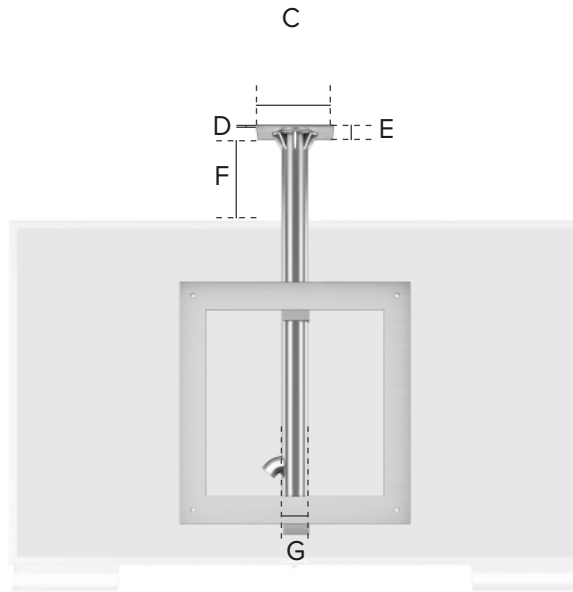

## VESA BRACKETS

TV Size	A	B
32"	200mm	200mm
40"	200mm	200mm
50"	400mm	400mm
60"	400mm	400mm
75"	600mm	500mm
85"	600mm	400mm
100"	800mm	400mm
110"	800mm	400mm

# Ceiling Mount Specifications

For Cosmos Outdoor TV 32" to 75"

For Cosmos Outdoor TV 85" to 110"

Product Code	TV Size	C	D	E	F	G	H
COSMT-CM-32	32"	5.90" / 15 cm	0.20" / 0.5 cm	8.00" / 20.3 cm	8.00" / 20.3 cm	2.00" / 5.1 cm	-
COSMT-CM-40	40"	5.90" / 15 cm	0.20" / 0.5 cm	8.00" / 20.3 cm	8.00" / 20.3 cm	2.00" / 5.1 cm	-
COSMT-CM-50	50"	5.90" / 15 cm	0.20" / 0.5 cm	8.00" / 20.3 cm	8.00" / 20.3 cm	2.00" / 5.1 cm	-
COSMT-CM-60	60"	5.90" / 15 cm	0.20" / 0.5 cm	8.00" / 20.3 cm	8.00" / 20.3 cm	2.00" / 5.1 cm	-
COSMT-CM-75	75"	5.90" / 15 cm	0.20" / 0.5 cm	8.00" / 20.3 cm	8.00" / 20.3 cm	2.00" / 5.1 cm	-
COSMT-CM-85	85"	5.90" / 15 cm	0.20" / 0.5 cm	8.00" / 20.3 cm	8.00" / 20.3 cm	2.00" / 5.1 cm	-
COSMT-CM-100	100"	5.90" / 15 cm	0.20" / 0.5 cm	8.00" / 20.3 cm	8.00" / 20.3 cm	2.00" / 5.1 cm	12.00" / 30.5 cm
COSMT-CM-110	110"	5.90" / 15 cm	0.20" / 0.5 cm	8.00" / 20.3 cm	8.00" / 20.3 cm	2.00" / 5.1 cm	12.00" / 30.5 cm