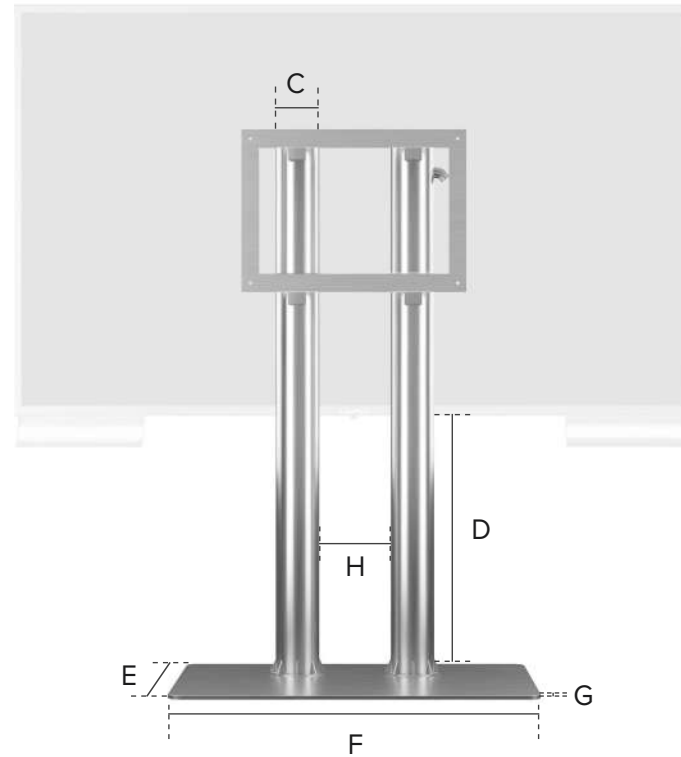

## VESA BRACKETS

TV Size	A	B
32"	200mm	200mm
40"	200mm	200mm
50"	400mm	400mm
60"	400mm	400mm
75"	600mm	500mm
85"	600mm	400mm
100"	800mm	400mm
110"	800mm	400mm

# Self-Standing Floor Mount Specifications

For Cosmos Outdoor TV 85" to 110"

For Cosmos Outdoor TV 32" to 75"

Product Code	TV Size	C	D	E	F	G	H
COSMT-SSF-32	32"	3.15" / 8 cm	30.00" / 76 cm	15.00" / 38.1 cm	20.00" / 50.8 cm	0.40" / 1 cm	-
COSMT-SSF-40	40"	3.15" / 8 cm	30.00" / 76 cm	15.00" / 38.1 cm	20.00" / 50.8 cm	0.40" / 1 cm	-
COSMT-SSF-50	50"	4.00" / 10.2 cm	30.00" / 76 cm	20.00" / 50.8 cm	25.00" / 63.5 cm	0.40" / 1 cm	-
COSMT-SSF-60	60"	4.00" / 10.2 cm	30.00" / 76 cm	20.00" / 50.8 cm	25.00" / 63.5 cm	0.40" / 1 cm	-
COSMT-SSF-75	75"	4.50" / 11.4 cm	30.00" / 76 cm	25.00" / 63.5 cm	30.00" / 76 cm	0.40" / 1 cm	-
COSMT-SSF-85	85"	5.00" / 12.7 cm	30.00" / 76 cm	25.00" / 63.5 cm	40.00" / 101.6 cm	0.40" / 1 cm	-
COSMT-SSF-100	100"	6.00" / 15.2 cm	30.00" / 76 cm	30.00" / 76 cm	50.00" / 127 cm	0.40" / 1 cm	8.00" / 20.3 cm
COSMT-SSF-110	110"	6.00" / 15.2 cm	30.00" / 76 cm	30.00" / 76 cm	50.00" / 127 cm	0.40" / 1 cm	8.00" / 20.3 cm