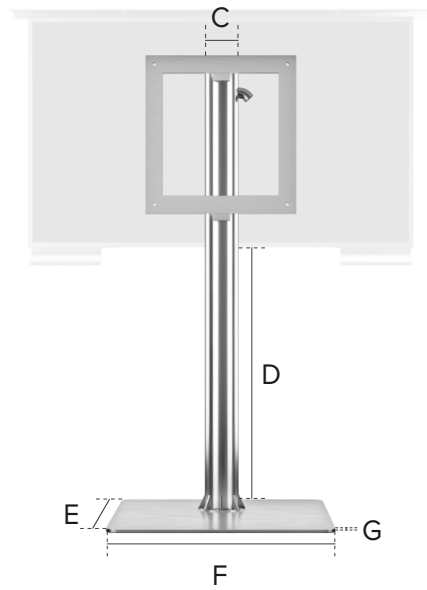

## VESA BRACKETS

TV Size	A	B
32"	200mm	200mm
40"	200mm	200mm
50"	400mm	400mm
60"	400mm	400mm
75"	600mm	500mm
85"	600mm	400mm
100"	800mm	400mm
110"	800mm	400mm

# Self-Standing Floor Mount Specifications

For Cosmos Outdoor TV 85" to 110"

For Cosmos Outdoor TV 32" to 75"

Product Code	TV Size	C	D	E	F	G	H
COSMT-SSF-32	32"	3.15" / 8 cm	30.00" / 76 cm	15.00" / 38.1 cm	20.00" / 50.8 cm	0.40" / 1 cm	-
COSMT-SSF-40	40"	3.15" / 8 cm	30.00" / 76 cm	15.00" / 38.1 cm	20.00" / 50.8 cm	0.40" / 1 cm	-
COSMT-SSF-50	50"	4.00" / 10.2 cm	30.00" / 76 cm	20.00" / 50.8 cm	25.00" / 63.5 cm	0.40" / 1 cm	-
COSMT-SSF-60	60"	4.00" / 10.2 cm	30.00" / 76 cm	20.00" / 50.8 cm	25.00" / 63.5 cm	0.40" / 1 cm	-
COSMT-SSF-75	75"	4.50" / 11.4 cm	30.00" / 76 cm	25.00" / 63.5 cm	30.00" / 76 cm	0.40" / 1 cm	-
COSMT-SSF-85	85"	5.00" / 12.7 cm	30.00" / 76 cm	25.00" / 63.5 cm	40.00" / 101.6 cm	0.40" / 1 cm	-
COSMT-SSF-100	100"	6.00" / 15.2 cm	30.00" / 76 cm	30.00" / 76 cm	50.00" / 127 cm	0.40" / 1 cm	8.00" / 20.3 cm
COSMT-SSF-110	110"	6.00" / 15.2 cm	30.00" / 76 cm	30.00" / 76 cm	50.00" / 127 cm	0.40" / 1 cm	8.00" / 20.3 cm