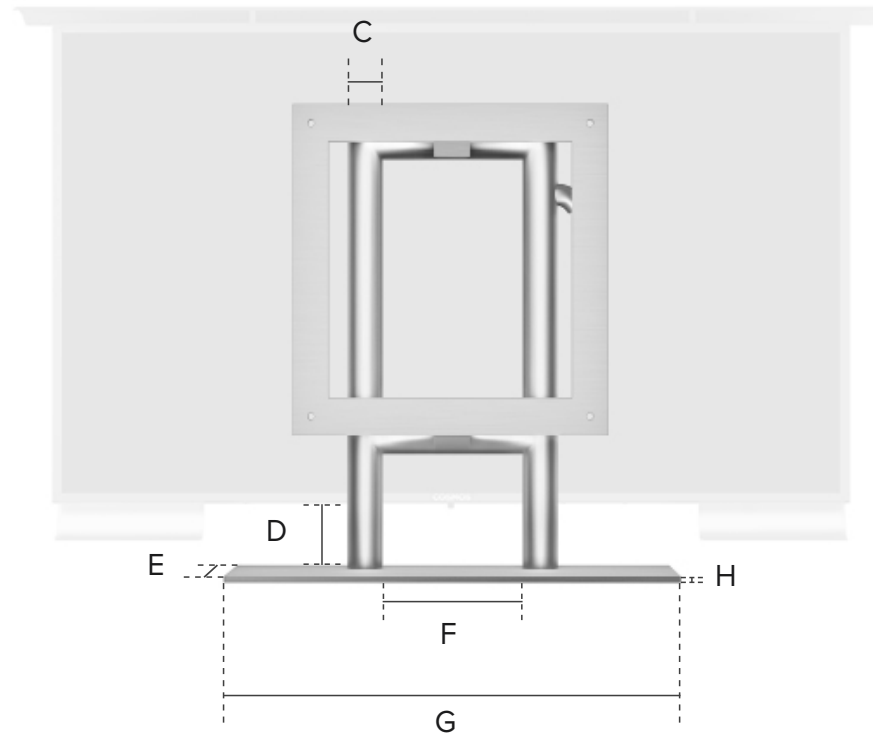

## VESA BRACKETS

TV Size	A	B
32"	200mm	200mm
40"	200mm	200mm
50"	400mm	400mm
60"	400mm	400mm
75"	600mm	500mm
85"	600mm	400mm
100"	800mm	400mm
110"	800mm	400mm

# Stainless Steel Desk Mount Specifications

Product Code	TV Size	C	D	E	F	G	H
COSMT-DE-32	32"	2.00" / 5.1 cm	3.50" / 9 cm	8.00" / 20.3 cm	6.00" / 15.2 cm	20.00" / 50.8 cm	0.25" / 0.6cm
COSMT-DE-40	40"	2.00" / 5.1 cm	3.50" / 9 cm	8.00" / 20.3 cm	6.00" / 15.2 cm	20.00" / 50.8 cm	0.25" / 0.6cm
COSMT-DE-50	50"	2.00" / 5.1 cm	3.50" / 9 cm	10.00" / 25.4 cm	8.00" / 20.3 cm	25.00" / 63.5 cm	0.25" / 0.6cm
COSMT-DE-60	60"	2.50" / 6.4 cm	3.50" / 9 cm	10.00" / 25.4 cm	10.00" / 25.4 cm	25.00" / 63.5 cm	0.25" / 0.6cm-
COSMT-DE-75	75"	2.50" / 6.4 cm	3.50" / 9 cm	15.00" / 38.1 cm	12.00" / 30.5 cm	30.00" / 76 cm	0.25" / 0.6cm
COSMT-DE-85	85"	3.00" / 7.6 cm	3.50" / 9 cm	20.00" / 50.8 cm	16.00" / 40.6 cm	40.00" / 101.6 cm	0.25" / 0.6cm
COSMT-DE-100	100"	3.00" / 7.6 cm	3.50" / 9 cm	20.00" / 50.8 cm	20.00" / 50.8 cm	50.00" / 127 cm	0.25" / 0.6cm
COSMT-DE-110	110"	3.00" / 7.6 cm	3.50" / 9 cm	20.00" / 50.8 cm	20.00" / 50.8 cm	50.00" / 127 cm	0.25" / 0.6cm